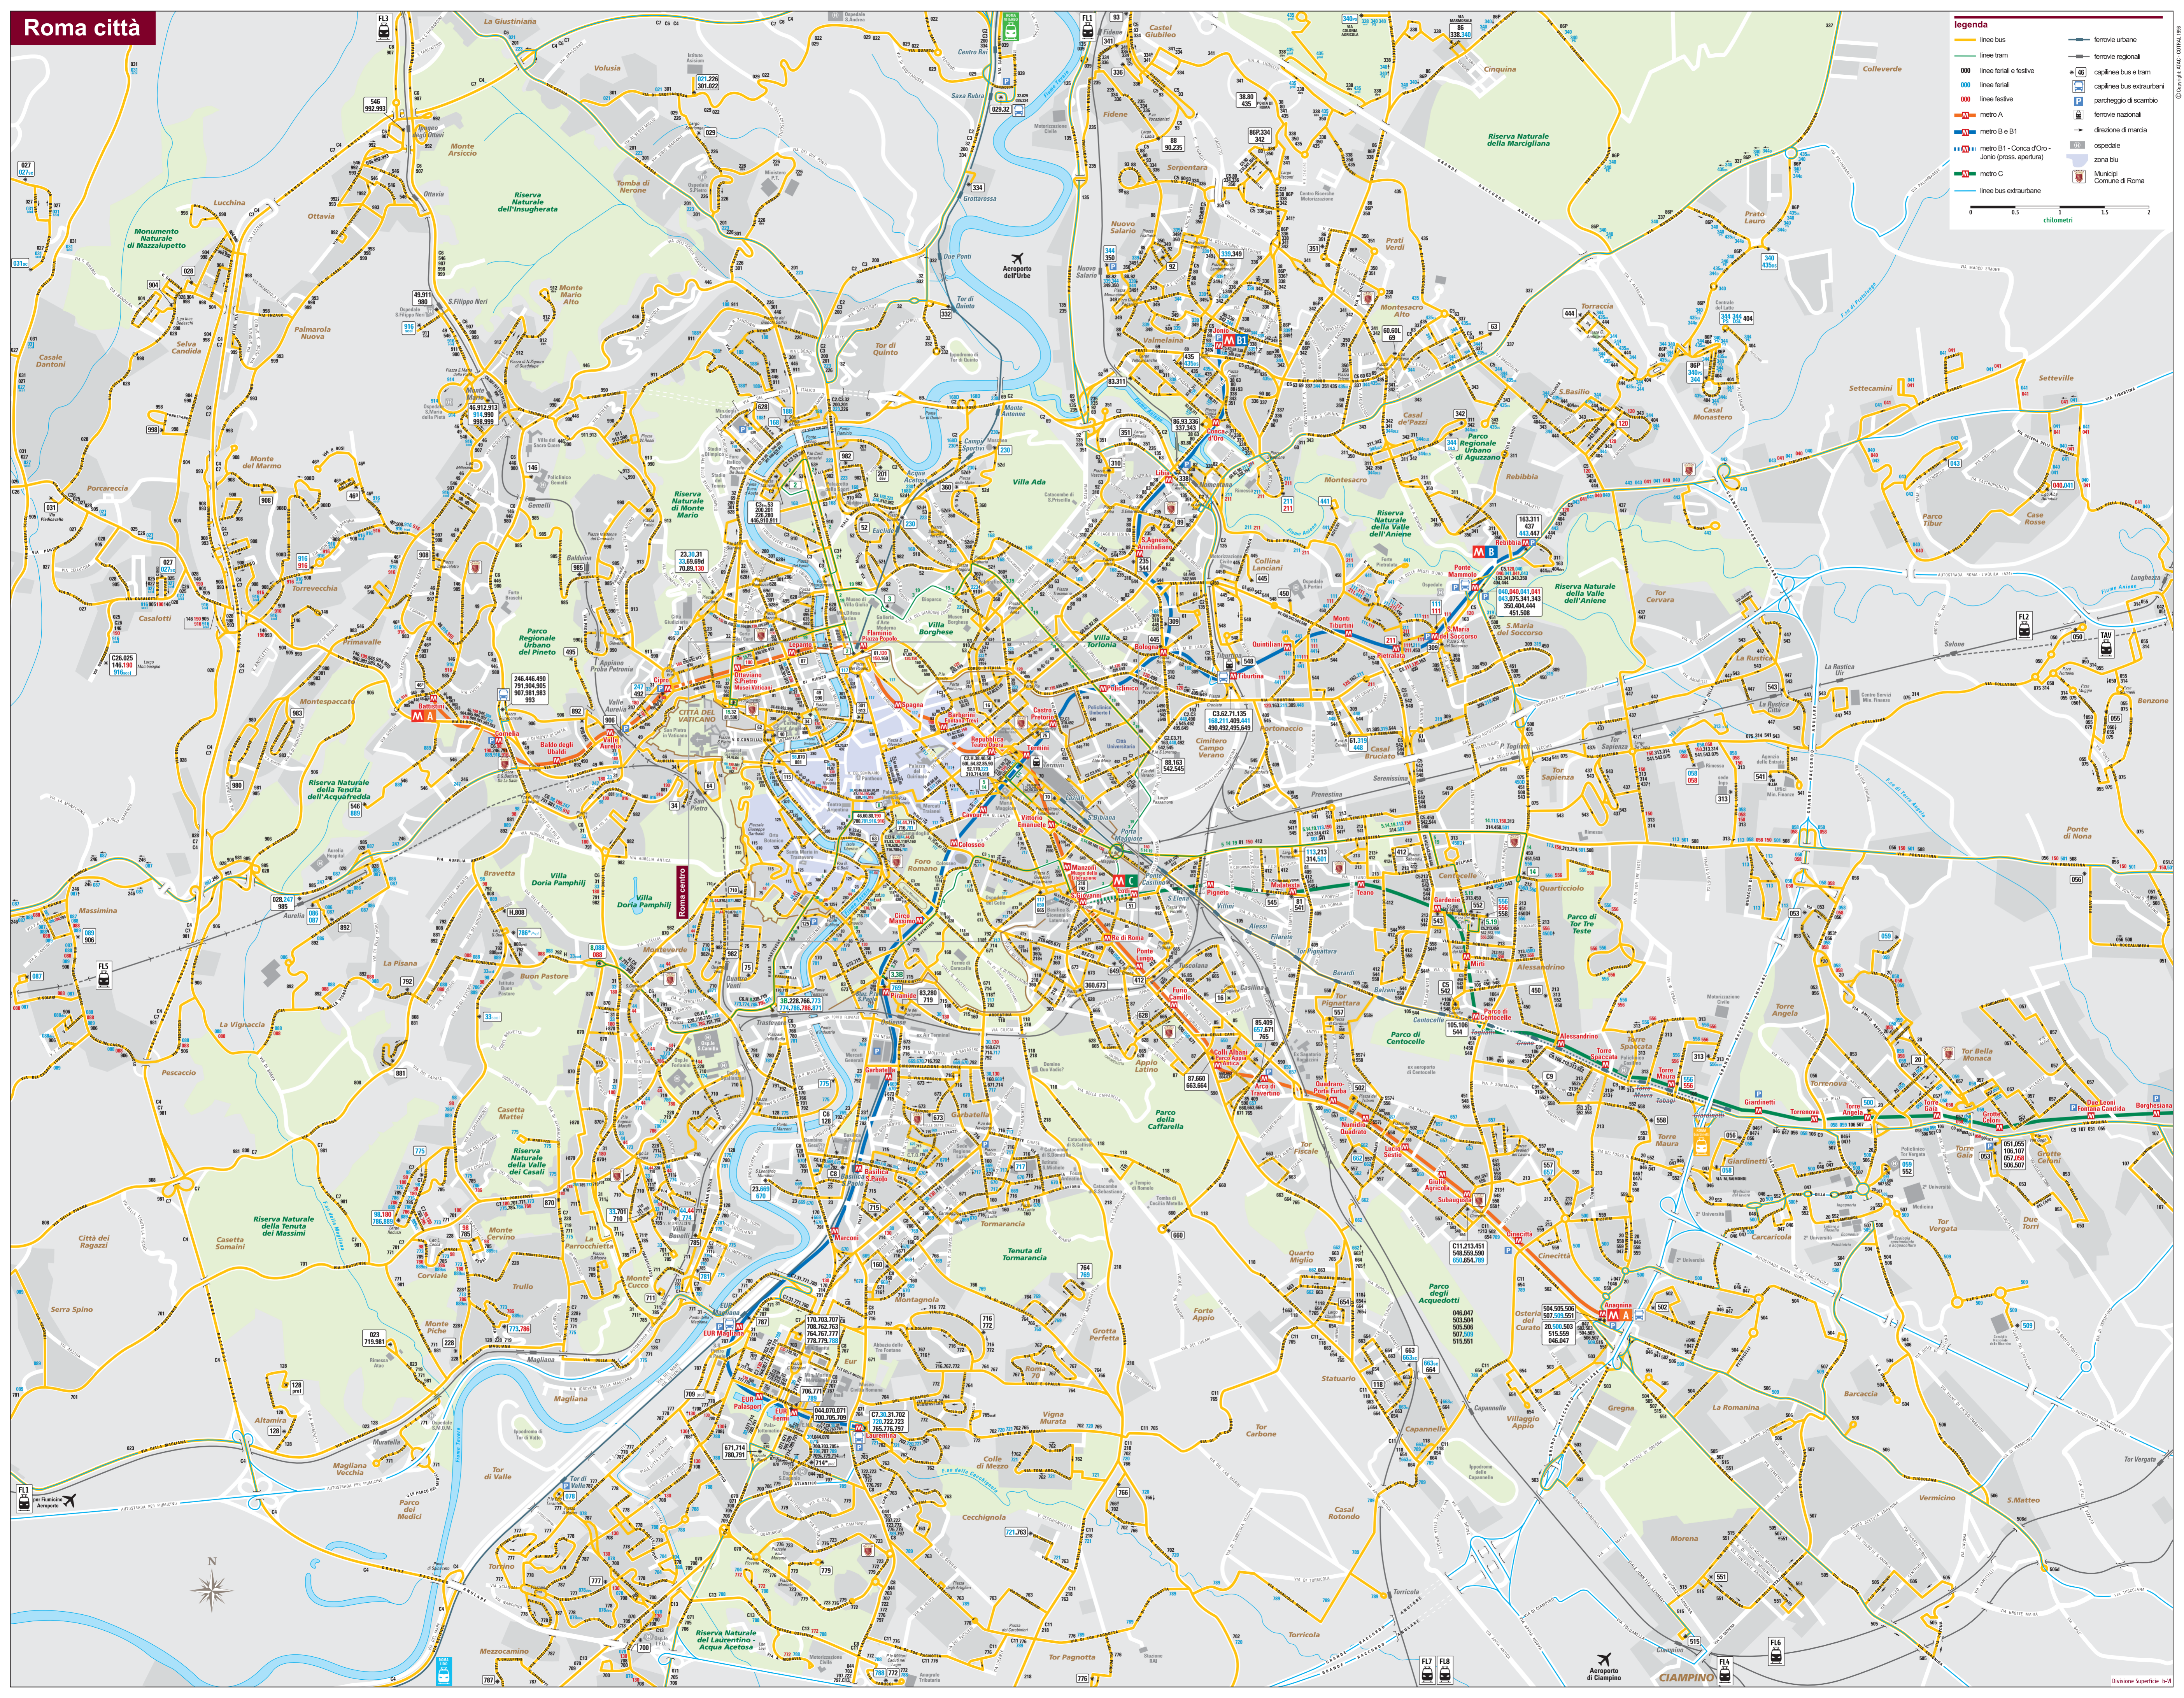

Roma città

legenda

linee bus	ferrovie urbane
linee tram	ferrovie regionali
linee ferrial e festive	capolinea bus o tram
linee ferrial	parcheggio di scambio
linee festive	ferrovie nazionali
metro A	direzione di marcia
metro B e B1	zona blu
metro B1 - Corca d'Oro - Junio (pross. aperta)	ospedale
metro C	Municipi
linee bus extraurbane	Comuni di Roma

0 0.5 1.5 chilometri

Divisione Superficie I-41